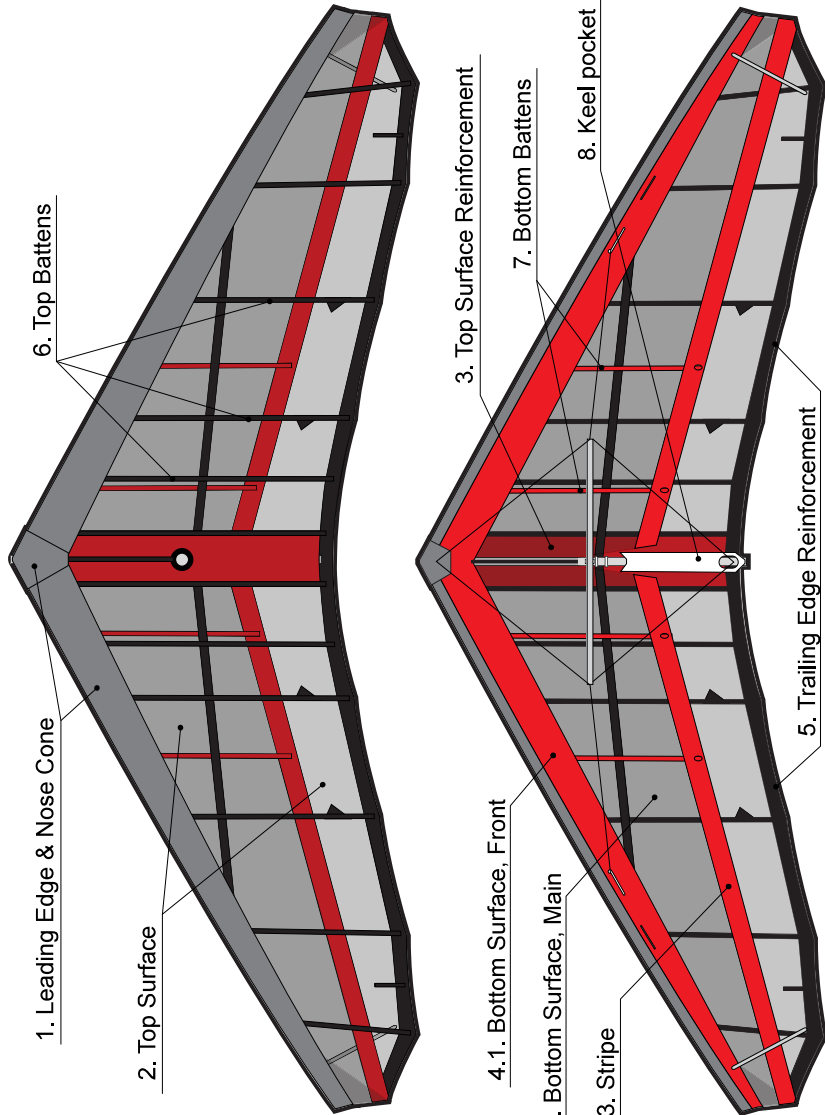

## SAIL CLOTH

1. Leading Edge 2. Top Surface, Main	DP - ODL 04.5 UV
3. Top Surface Reinforcement	DP - Color MT 170 <input type="checkbox"/> <input type="checkbox"/> <input type="checkbox"/> <input type="checkbox"/>
4. Bottom Surface	DP - Color MT 170 <input type="checkbox"/> <input type="checkbox"/> <input type="checkbox"/> <input type="checkbox"/>
4.1. Front	
4.2. Main	DP - P2L, transparent <input type="checkbox"/> <input type="checkbox"/> DP - P2 LB, smoke <input type="checkbox"/> <input type="checkbox"/>
4.3. Stripe	DP - Color MT 170 <input type="checkbox"/> <input type="checkbox"/> <input type="checkbox"/> <input type="checkbox"/>
5. Trailing Edge Reinforcement	DP - Color MT 170 <input type="checkbox"/> <input type="checkbox"/> <input type="checkbox"/> <input type="checkbox"/>
6. Top Battens Pockets	DP - Color MT 170 <input type="checkbox"/> <input type="checkbox"/> <input type="checkbox"/> <input type="checkbox"/>
7. Bottom Battens Pockets	DP - Color MT 170 <input type="checkbox"/> <input type="checkbox"/> <input type="checkbox"/> <input type="checkbox"/>
8. Keel pocket	DP - Color MT 170 <input type="checkbox"/> <input type="checkbox"/> <input type="checkbox"/> <input type="checkbox"/>

### Dimension Polyant - MT170 colors:

White.....0000	Hot Red.....3105	Green.....6047
Black.....2100	Orange.....4197	Hot Green...6094
Grey.....2328	Yellow.....5076	Dark Blue...7352
Red.....3125	Hot Yellow...5280	